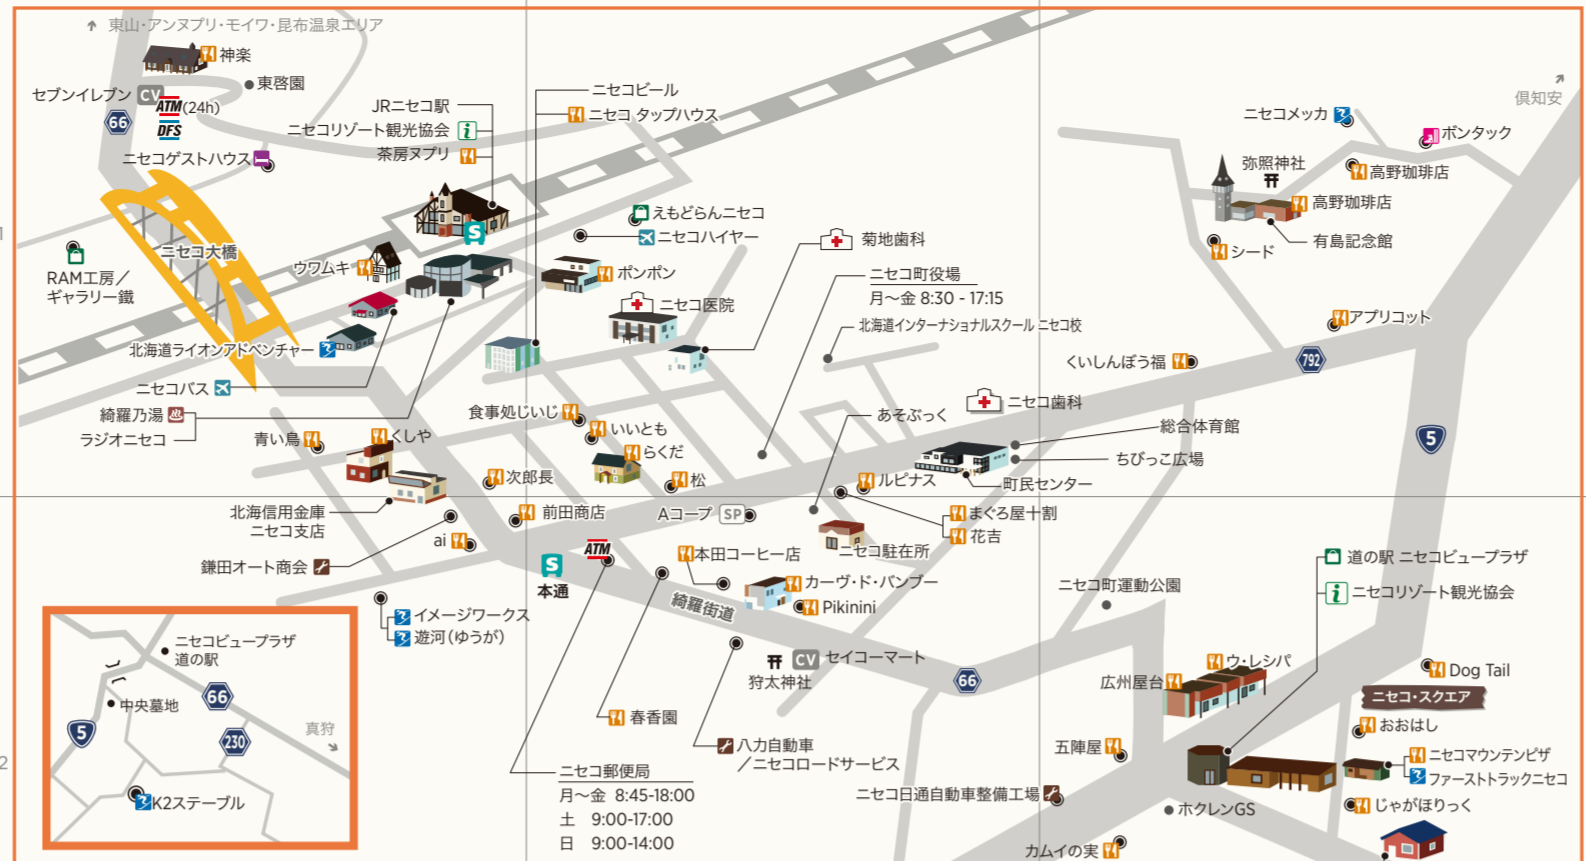

NISEKO リゾートマップ 2017-18

日本語

1 Niseko all area ニセコエリア全体図

- 1 ニセコエリア全体図
- 2 ニセコ町 市街
- 3 倶知安町 市街
- 4 東山エリア
- 5 アンヌプリ・モイワ・昆布温泉エリア
- 6 ひらふエリア
- 7 花巻エリア

2 Central Niseko town

- | | | | | | | | | | | | |
|--------|--------------|----|-------|---------------|----|-----------|--------------|----|------------|--------------|----|
| ニセコ市街 | 電話番号 | 位置 | カムノホウ | 090-6711-0133 | C2 | Dog Tail | 0136-55-5114 | C2 | ハノ自動車 | 0136-44-2640 | B2 |
| ニセコ郵便局 | 0136-44-2805 | A2 | くしんぼろ | 0136-44-2980 | C1 | ニセコクラブハウス | 0136-55-5114 | C2 | ニセコロードサービス | 0136-44-2640 | B2 |
| ニセコ駅前 | 0136-44-2811 | A1 | くしんぼろ | 0136-55-5883 | A1 | ニセコクラブハウス | 0136-44-2640 | B2 | ニセコロードサービス | 0136-44-2640 | B2 |
| ニセコ駅前 | 0136-44-2811 | A1 | くしんぼろ | 0136-55-5883 | A1 | ニセコクラブハウス | 0136-44-2640 | B2 | ニセコロードサービス | 0136-44-2640 | B2 |
| ニセコ駅前 | 0136-44-2811 | A1 | くしんぼろ | 0136-55-5883 | A1 | ニセコクラブハウス | 0136-44-2640 | B2 | ニセコロードサービス | 0136-44-2640 | B2 |

3 Kutchan Downtown

- | | | | | | | | | | | | |
|-------|--------------|----|-------|--------------|----|-------|--------------|----|-------|--------------|----|
| 倶知安市街 | 電話番号 | 位置 | ニセコ市街 | 0136-55-4339 | H1 | ニセコ市街 | 0136-55-4339 | H1 | ニセコ市街 | 0136-55-4339 | H1 |
| 倶知安市街 | 0136-55-4339 | H1 | ニセコ市街 | 0136-55-4339 | H1 | ニセコ市街 | 0136-55-4339 | H1 | ニセコ市街 | 0136-55-4339 | H1 |
| 倶知安市街 | 0136-55-4339 | H1 | ニセコ市街 | 0136-55-4339 | H1 | ニセコ市街 | 0136-55-4339 | H1 | ニセコ市街 | 0136-55-4339 | H1 |

4 Higashiyama

- | | | | | | | | | | | | |
|-------|--------------|----|-------|--------------|----|-------|--------------|----|-------|--------------|----|
| 東山エリア | 電話番号 | 位置 | 東山エリア | 0136-55-5953 | B1 | 東山エリア | 0136-55-5953 | B1 | 東山エリア | 0136-55-5953 | B1 |
| 東山エリア | 0136-55-5953 | B1 | 東山エリア | 0136-55-5953 | B1 | 東山エリア | 0136-55-5953 | B1 | 東山エリア | 0136-55-5953 | B1 |