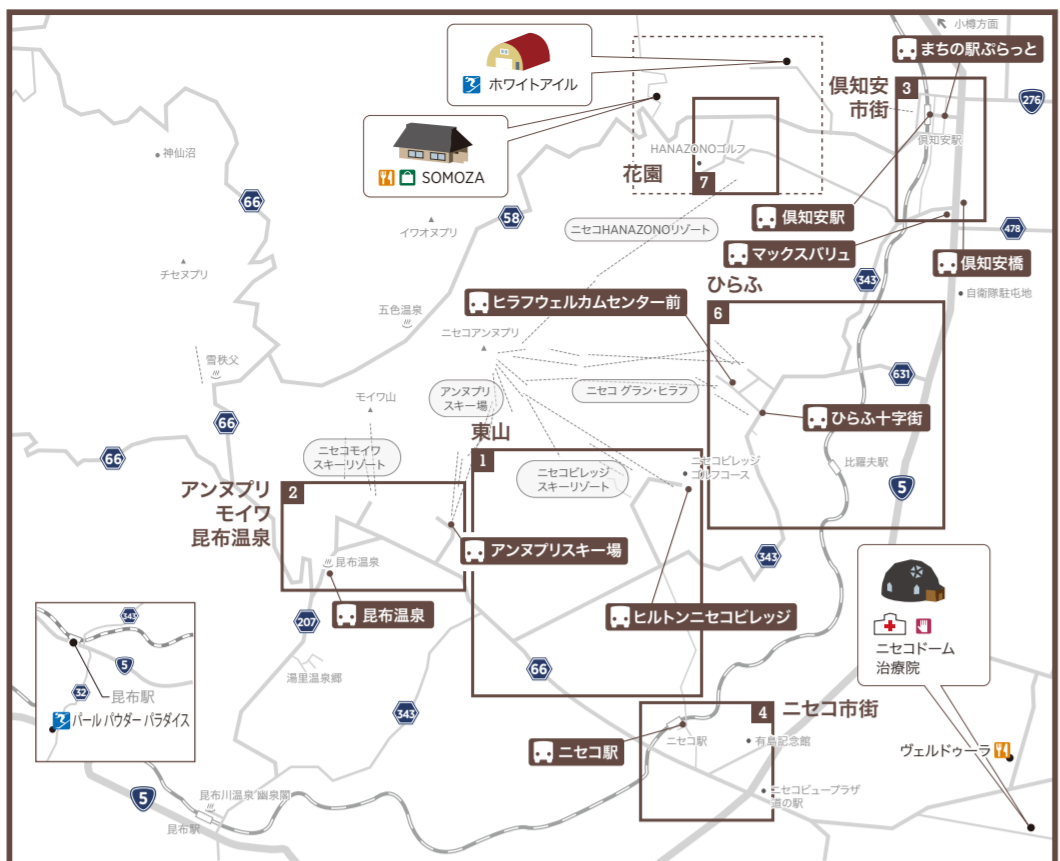

NISEKO リゾートマップ 2017-18

日本語

1 Niseko all area ニセコエリア全体図

- 1 ニセコエリア全体図
- 2 ニセコ町 市街
- 3 倶知安町 市街
- 4 東山エリア
- 5 アンヌプリ・モイワ・昆布温泉エリア
- 6 ひらふエリア
- 7 花巻エリア

2 Central Niseko town

- | | | | | | | | | | | | |
|--------|--------------|----|-------|---------------|----|-----------|--------------|----|------------|--------------|----|
| ニセコ市街 | 電話番号 | 位置 | カムノホウ | 090-6711-0133 | C2 | Dog Tail | 0136-55-5114 | C2 | ハノ自動車 | 0136-44-2640 | B2 |
| ニセコ郵便局 | 0136-44-2805 | A2 | くしんぼろ | 0136-44-2980 | C1 | ニセコクラブハウス | 0136-55-5114 | C2 | ニセコロードサービス | 0136-44-2640 | B2 |
| ニセコ駅前 | 0136-44-2811 | A1 | くしんぼろ | 0136-55-5883 | A1 | ニセコクラブハウス | 0136-44-2640 | B2 | ニセコロードサービス | 0136-44-2640 | B2 |
| ニセコ駅前 | 0136-44-2811 | A1 | くしんぼろ | 0136-55-5883 | A1 | ニセコクラブハウス | 0136-44-2640 | B2 | ニセコロードサービス | 0136-44-2640 | B2 |
| ニセコ駅前 | 0136-44-2811 | A1 | くしんぼろ | 0136-55-5883 | A1 | ニセコクラブハウス | 0136-44-2640 | B2 | ニセコロードサービス | 0136-44-2640 | B2 |

3 Kutchan Downtown

- | | | | | | | | | | | | |
|-------|--------------|----|-------|--------------|----|-------|--------------|----|-------|--------------|----|
| 倶知安市街 | 電話番号 | 位置 | ニセコ市街 | 0136-55-4339 | H1 | ニセコ市街 | 0136-55-4339 | H1 | ニセコ市街 | 0136-55-4339 | H1 |
| 倶知安市街 | 0136-55-4339 | H1 | ニセコ市街 | 0136-55-4339 | H1 | ニセコ市街 | 0136-55-4339 | H1 | ニセコ市街 | 0136-55-4339 | H1 |
| 倶知安市街 | 0136-55-4339 | H1 | ニセコ市街 | 0136-55-4339 | H1 | ニセコ市街 | 0136-55-4339 | H1 | ニセコ市街 | 0136-55-4339 | H1 |

4月30日までのお申込みで下記料金(基本料金より15%オフ) 必ず予約し、予約時に「マップの広告を見た」とお申出ください。

- ♪ ゴンドラシャレ 3LDK(6名利用時) 7,720円/人
- ♪ ゴンドラシャレ 4LDK(8名利用時) 7,060円/人
- ♪ ゴンドラシャレ 5LDK(10名利用時) 6,670円/人
- ♪ BBQオプション1セット(4-6名用) 5,500円

夏季15泊からの長期滞在プラン

大自然に付む、至高の空間。輝く景色に魅了され、溶け込む時間。そのひとときが至福に変わる瞬間

あなただけの特別な時間が、ここにある。 ようこそ、綾ニセコへ。

綾 AYA NISEKO

Niseko Resort Map 2017-18

Niseko Promotion Board. All Rights Reserved. Map design by YAMANO KO

www.ayaniseko.com