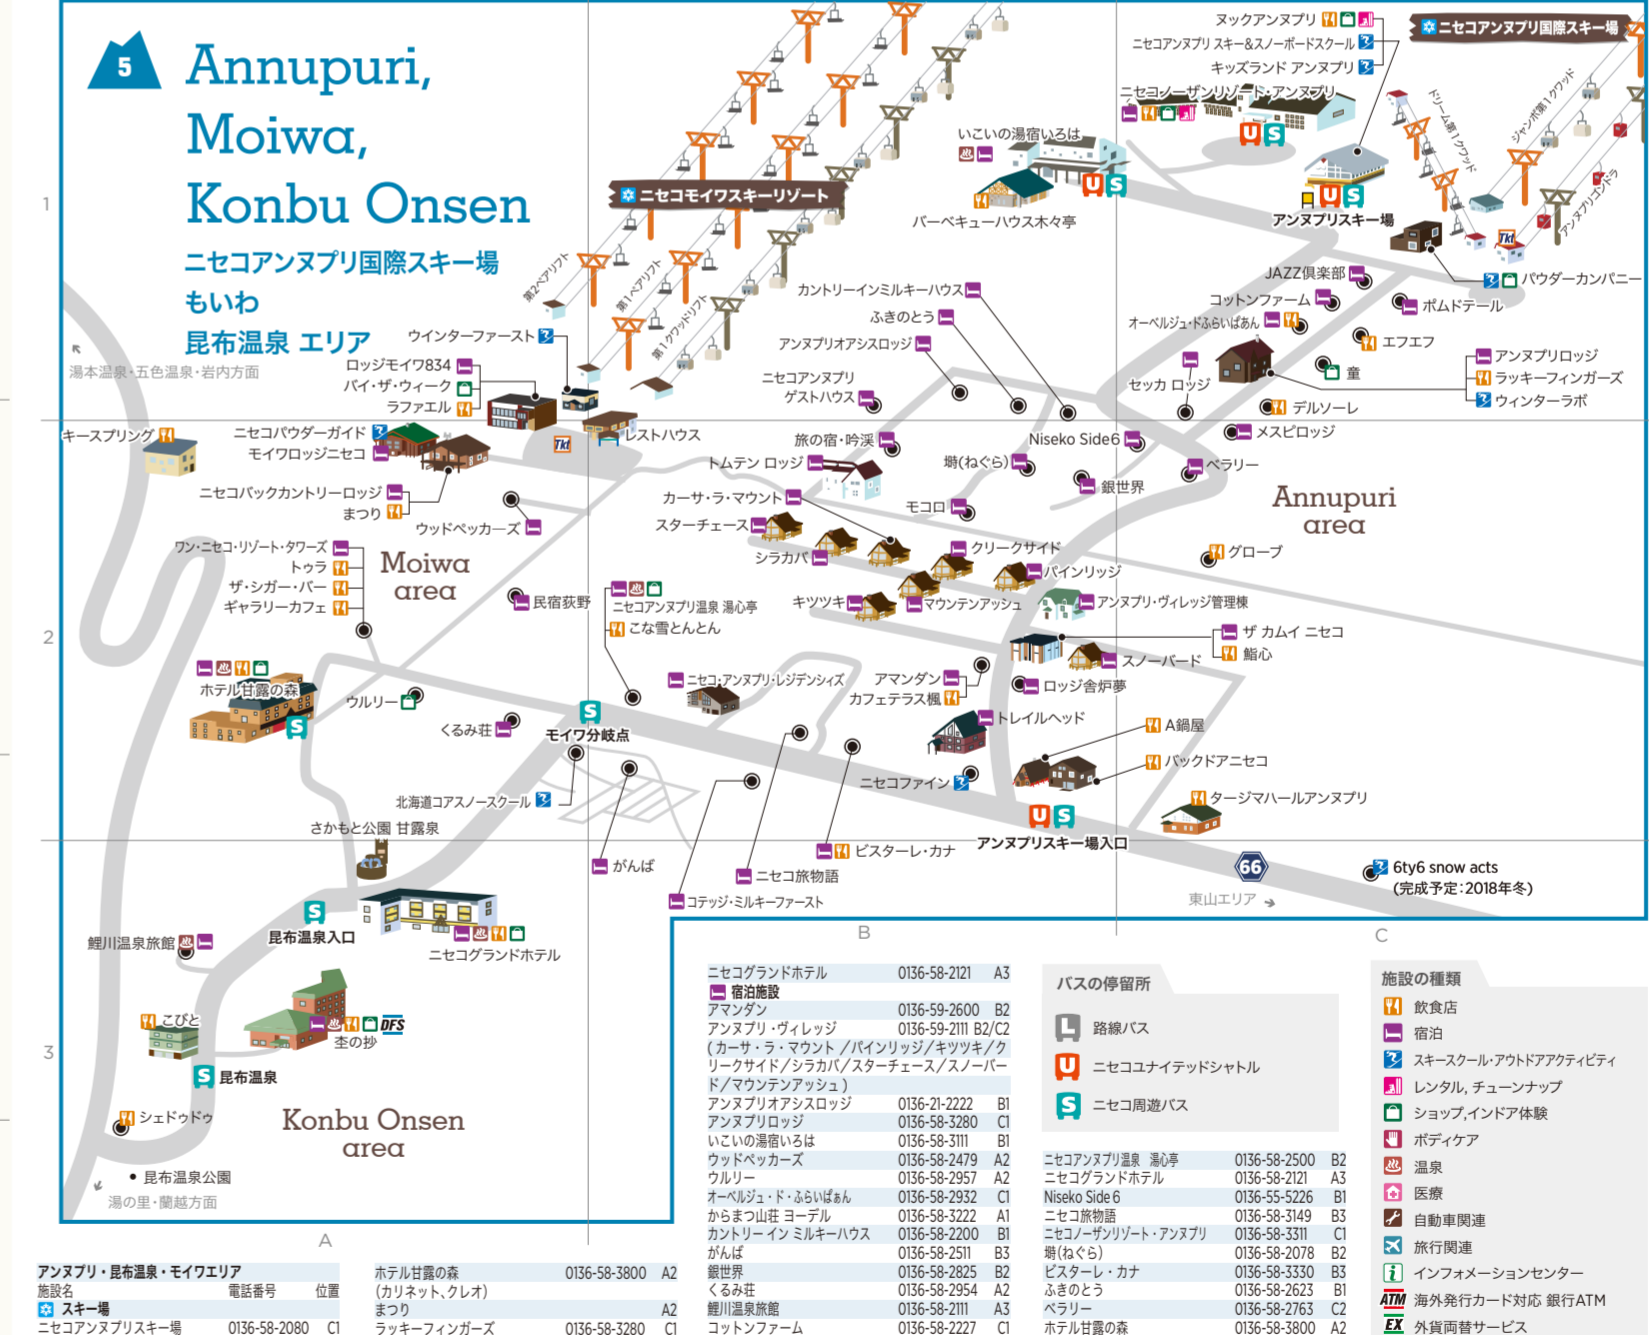

3 Kutchan Downtown

- | | | | | | | | | | | | |
|-------|--------------|----|-------|--------------|----|-------|--------------|----|-------|--------------|----|
| 倶知安市街 | 電話番号 | 位置 | ニセコ市街 | 0136-55-4339 | H1 | ニセコ市街 | 0136-55-4339 | H1 | ニセコ市街 | 0136-55-4339 | H1 |
| 倶知安市街 | 0136-55-4339 | H1 | ニセコ市街 | 0136-55-4339 | H1 | ニセコ市街 | 0136-55-4339 | H1 | ニセコ市街 | 0136-55-4339 | H1 |
| 倶知安市街 | 0136-55-4339 | H1 | ニセコ市街 | 0136-55-4339 | H1 | ニセコ市街 | 0136-55-4339 | H1 | ニセコ市街 | 0136-55-4339 | H1 |

4 Higashiyama

- | | | | | | | | | | | | |
|-------|--------------|----|-------|--------------|----|-------|--------------|----|-------|--------------|----|
| 東山エリア | 電話番号 | 位置 | 東山エリア | 0136-55-5953 | B1 | 東山エリア | 0136-55-5953 | B1 | 東山エリア | 0136-55-5953 | B1 |
| 東山エリア | 0136-55-5953 | B1 | 東山エリア | 0136-55-5953 | B1 | 東山エリア | 0136-55-5953 | B1 | 東山エリア | 0136-55-5953 | B1 |

4月30日までのお申込みで下記料金(基本料金より15%オフ) 必ず予約し、予約時に「マップの広告を見た」とお申出ください。

- ♪ ゴンドラシャレ 3LDK(6名利用時) 7,720円/人
- ♪ ゴンドラシャレ 4LDK(8名利用時) 7,060円/人
- ♪ ゴンドラシャレ 5LDK(10名利用時) 6,670円/人
- ♪ BBQオプション1セット(4-6名用) 5,500円

夏季15泊からの長期滞在プラン