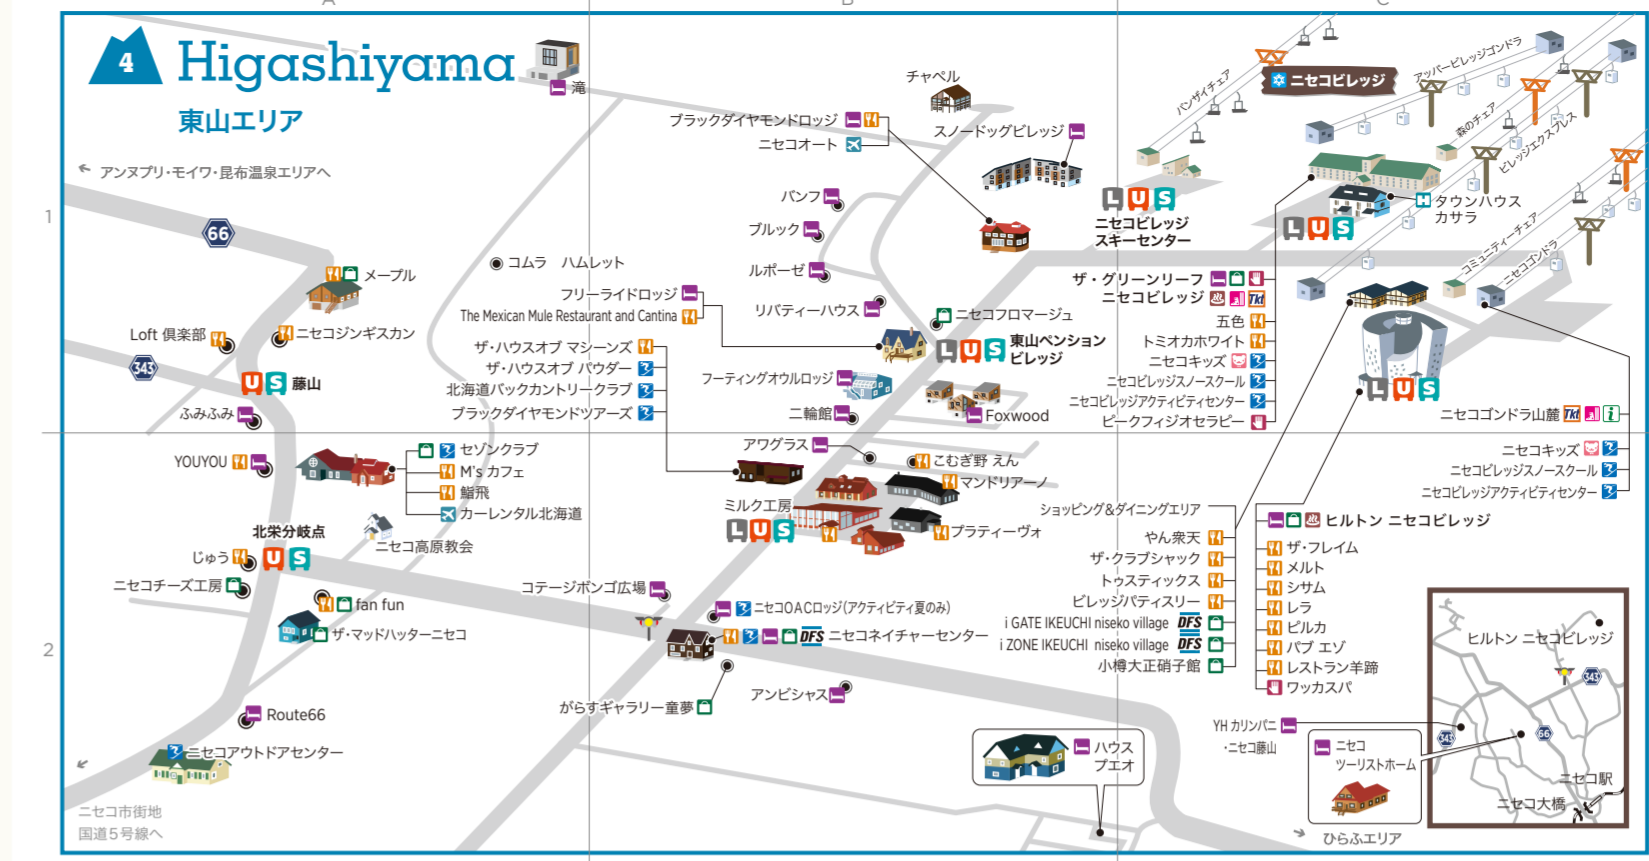

4 Higashiyama

東山エリア	電話番号	位置	東山エリア	0136-55-5953	B1	東山エリア	0136-55-5953	B1	東山エリア	0136-55-5953	B1
東山エリア	0136-55-5953	B1	東山エリア	0136-55-5953	B1	東山エリア	0136-55-5953	B1	東山エリア	0136-55-5953	B1