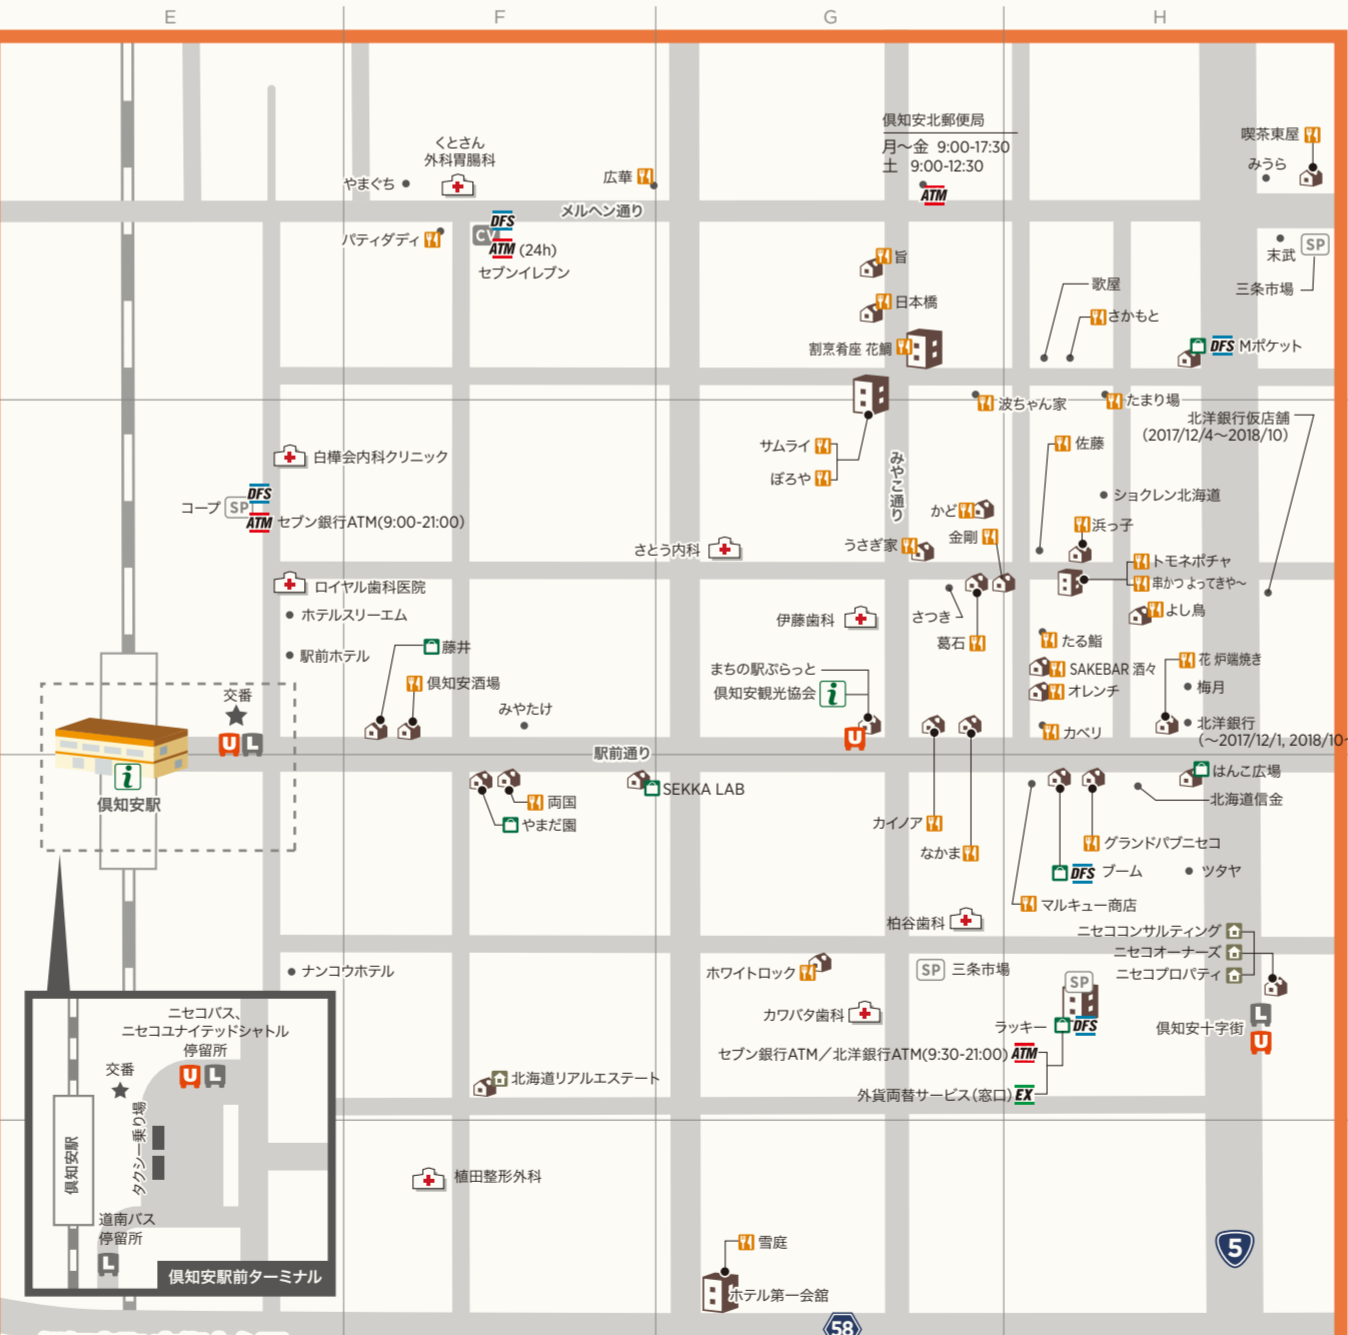

NISEKO リゾートマップ 2017-18

日本語

1 Niseko all area ニセコエリア全体図

- 1 ニセコエリア全体図
- 2 ニセコ町 市街
- 3 倶知安町 市街
- 4 東山エリア
- 5 アンヌプリ・モイワ・昆布温泉エリア
- 6 ひらふエリア
- 7 花巻エリア

2 Central Niseko town

- | | | | | | | | | | | | |
|--------|--------------|----|-------|---------------|----|-----------|--------------|----|------------|--------------|----|
| ニセコ市街 | 電話番号 | 位置 | カムノホウ | 090-6711-0133 | C2 | Dog Tail | 0136-55-5114 | C2 | ハノ自動車 | 0136-44-2640 | B2 |
| ニセコ郵便局 | 0136-44-2805 | A2 | くしんぼろ | 0136-44-2980 | C1 | ニセコクラブハウス | 0136-55-5114 | C2 | ニセコロードサービス | 0136-44-2640 | B2 |
| ニセコ駅前 | 0136-44-2811 | A1 | くしんぼろ | 0136-55-5883 | A1 | ニセコクラブハウス | 0136-44-2640 | B2 | ニセコロードサービス | 0136-44-2640 | B2 |
| ニセコ駅前 | 0136-44-2811 | A1 | くしんぼろ | 0136-55-5883 | A1 | ニセコクラブハウス | 0136-44-2640 | B2 | ニセコロードサービス | 0136-44-2640 | B2 |
| ニセコ駅前 | 0136-44-2811 | A1 | くしんぼろ | 0136-55-5883 | A1 | ニセコクラブハウス | 0136-44-2640 | B2 | ニセコロードサービス | 0136-44-2640 | B2 |

3 Kutchan Downtown

- | | | | | | | | | | | | |
|-------|--------------|----|-------|--------------|----|-------|--------------|----|-------|--------------|----|
| 倶知安市街 | 電話番号 | 位置 | ニセコ市街 | 0136-55-4339 | H1 | ニセコ市街 | 0136-55-4339 | H1 | ニセコ市街 | 0136-55-4339 | H1 |
| 倶知安市街 | 0136-55-4339 | H1 | ニセコ市街 | 0136-55-4339 | H1 | ニセコ市街 | 0136-55-4339 | H1 | ニセコ市街 | 0136-55-4339 | H1 |
| 倶知安市街 | 0136-55-4339 | H1 | ニセコ市街 | 0136-55-4339 | H1 | ニセコ市街 | 0136-55-4339 | H1 | ニセコ市街 | 0136-55-4339 | H1 |

4 Higashiyama

- | | | | | | | | | | | | |
|-------|--------------|----|-------|--------------|----|-------|--------------|----|-------|--------------|----|
| 東山エリア | 電話番号 | 位置 | 東山エリア | 0136-55-5953 | B1 | 東山エリア | 0136-55-5953 | B1 | 東山エリア | 0136-55-5953 | B1 |
| 東山エリア | 0136-55-5953 | B1 | 東山エリア | 0136-55-5953 | B1 | 東山エリア | 0136-55-5953 | B1 | 東山エリア | 0136-55-5953 | B1 |