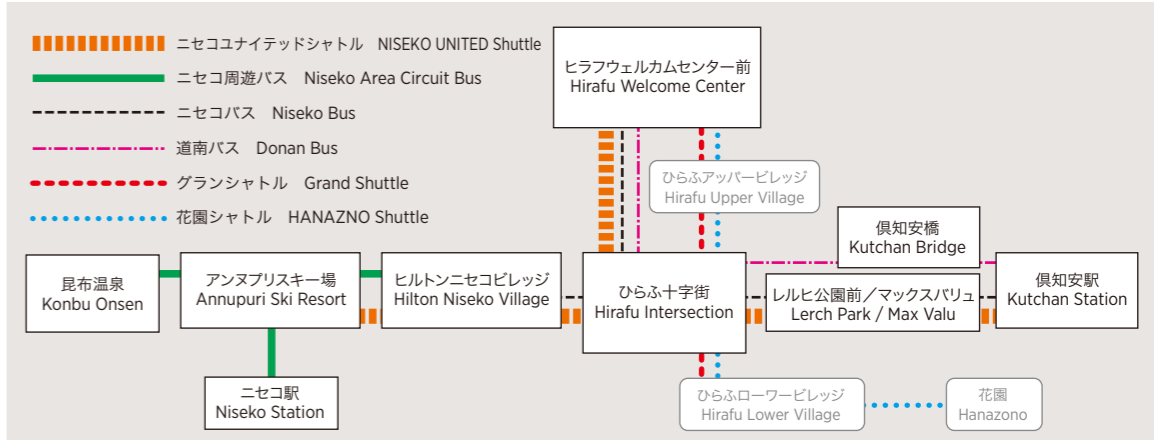

Fares:Niseko All Mountain Pass holder - Free, 12 point tickets require 1 point to ride the shuttle, or regular bus fare.

ACB ニセコ周遊バス Niseko Area Circuit Bus

運行期間：2016年1月6日～2月29日
1回乗車運賃：500円 One-Way Fare: ¥500

Niseko 路線バス(ニセコバス) Local Bus (Niseko Bus)

運行期間：2015年12月1日～2016年3月31日
Period: 1 Dec 2015 - 31 Mar 2016

Donan 路線バス(道南バス) Local Bus (Donan Bus)

運行期間：2015年12月11日～2016年3月13日
Period: 11 Dec 2015 - 13 Mar 2016

Table with 4 columns: 主要区間の料金, Fares of main section, 東山 Higashiyama, ひらふ Hirafu. Rows include Annupuri, 倶知安駅, ひらふ, 東山 Higashiyama.

■ グランシャトル Grand Shuttle

ひらふエリア内を運行。運賃無料。
運行期間：2015年12月5日～2016年4月3日
運行時間：8:30～20:30 (12/5～12/11 および 3/22～4/3 は 8:30～16:30)
Bus is operating only in Hirafu area. Fare is free.

■ 花園シャトル HANAZONO Shuttle

ひらふエリア内と花園エリアを運行。運賃無料。
運行期間：2015年12月5日～2016年4月3日
運行時間：7:50～17:10 (20分間隔で運行)
Bus is operating from Hanazono to Hirafu area. Fare is free.

昆布温泉 > アンヌプリスキー場 > ヒルトンニセコビレッジ > ひらふ > 倶知安 / Konbu Onsen > Annupuri Ski Resort > Hilton Niseko Village > Hirafu > Kutchan

Main bus schedule table with columns for stations and times. Includes ACB (Niseko Area Circuit Bus) routes and NUS (Niseko United Shuttle) routes.